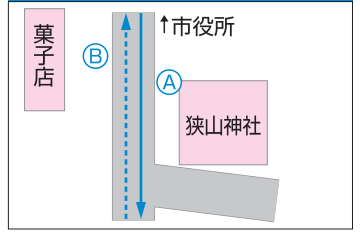

Bコース

停留所名	発着時刻		
	1便	2便~10便	11便
1 市役所	7:10	10	17:10
29 さやかホール	7:10	10	17:10
28 北村	7:12	12	17:12
27 亀の甲	7:13	13	17:13
26 福祉センター前	7:16	16	17:16
25 今熊公民館前	7:18	18	17:18
24 三都神社前	7:19	19	17:19
23 西山台五丁目北	7:20	20	17:20
22 西山台五丁目	7:22	22	17:22
21 大野台七丁目北	7:23	23	17:23
20 大野台七丁目中	7:24	24	17:24
19 大野台七丁目南	7:25	25	17:25
18 ロケット公園南	7:26	26	17:26
17 東大池公園	7:27	27	17:27
16 近大病院北	7:31	31	17:31
15 大野台一丁目南	7:32	32	17:32
14 大野台一丁目北	7:33	33	17:33
13 西山台二丁目南	7:34	34	17:34
12 コミュニティセンター前	7:35	35	17:35
11 西山台四丁目南	7:36	36	17:36
10 南第一小学校西	7:37	37	17:37
9 子育て支援センター前	7:40	40	17:40
8 西山台一丁目	7:41	41	17:41
7 ふれあいスポーツ広場前	7:42	42	17:42
6 第三中学校南	7:43	43	17:43
5 東菜莢木一丁目	7:44	44	17:44
4 狭山神社前	7:46	46	17:46
3 半田一丁目	7:47	47	17:47
2 さやかホール	7:49	49	17:49
1 市役所	7:57	57	17:57

※交通事情により、ダイヤが乱れることがありますので
ご利用の際は、あらかじめご了承ください。

1 市役所

2 さやかホール

3 半田一丁目

4 狭山神社前

5 東菜葉木一丁目

6 第三中学校南

7 ふれあいスポーツ広場前

8 西山台一丁目

9 子育て支援センター前

10 南第一小学校西

11 西山台四丁目南

12 コミュニティセンター前

13 西山台二丁目南

14 大野台一丁目北

15 大野台一丁目南