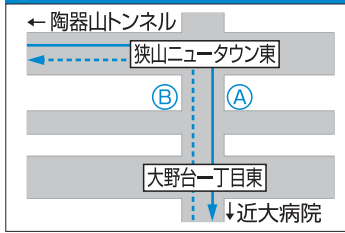

Bコース

停留所名	発着時刻		
	1便	2便~10便	11便
1 市役所	7:10	10	17:10
29 さやかホール	7:10	10	17:10
28 北村	7:12	12	17:12
27 亀の甲	7:13	13	17:13
26 福祉センター前	7:16	16	17:16
25 今熊公民館前	7:18	18	17:18
24 三都神社前	7:19	19	17:19
23 西山台五丁目北	7:20	20	17:20
22 西山台五丁目	7:22	22	17:22
21 大野台七丁目北	7:23	23	17:23
20 大野台七丁目中	7:24	24	17:24
19 大野台七丁目南	7:25	25	17:25
18 ロケット公園南	7:26	26	17:26
17 東大池公園	7:27	27	17:27
16 近大病院北	7:31	31	17:31
15 大野台一丁目南	7:32	32	17:32
14 大野台一丁目北	7:33	33	17:33
13 西山台二丁目南	7:34	34	17:34
12 コミュニティセンター前	7:35	35	17:35
11 西山台四丁目南	7:36	36	17:36
10 南第一小学校西	7:37	37	17:37
9 子育て支援センター前	7:40	40	17:40
8 西山台一丁目	7:41	41	17:41
7 ふれあいスポーツ広場前	7:42	42	17:42
6 第三中学校南	7:43	43	17:43
5 東菜莢木一丁目	7:44	44	17:44
4 狭山神社前	7:46	46	17:46
3 半田一丁目	7:47	47	17:47
2 さやかホール	7:49	49	17:49
1 市役所	7:57	57	17:57

※交通事情により、ダイヤが乱れることがありますので
ご利用の際は、あらかじめご了承ください。

1 市役所

2 さやかホール

3 半田一丁目

4 狭山神社前

5 東菜葉木一丁目

6 第三中学校南

7 ふれあいスポーツ広場前

8 西山台一丁目

9 子育て支援センター前

10 南第一小学校西

11 西山台四丁目南

12 コミュニティセンター前

13 西山台二丁目南

14 大野台一丁目北

15 大野台一丁目南