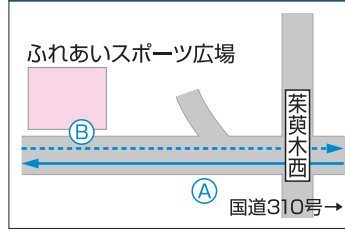

Bコース

停留所名	発着時刻		
	1便	2便~10便	11便
1 市役所	7:10	10	17:10
29 さやかホール	7:10	10	17:10
28 北村	7:12	12	17:12
27 亀の甲	7:13	13	17:13
26 福祉センター前	7:16	16	17:16
25 今熊公民館前	7:18	18	17:18
24 三都神社前	7:19	19	17:19
23 西山台五丁目北	7:20	20	17:20
22 西山台五丁目	7:22	22	17:22
21 大野台七丁目北	7:23	23	17:23
20 大野台七丁目中	7:24	24	17:24
19 大野台七丁目南	7:25	25	17:25
18 ロケット公園南	7:26	26	17:26
17 東大池公園	7:27	27	17:27
16 近大病院北	7:31	31	17:31
15 大野台一丁目南	7:32	32	17:32
14 大野台一丁目北	7:33	33	17:33
13 西山台二丁目南	7:34	34	17:34
12 コミュニティセンター前	7:35	35	17:35
11 西山台四丁目南	7:36	36	17:36
10 南第一小学校西	7:37	37	17:37
9 子育て支援センター前	7:40	40	17:40
8 西山台一丁目	7:41	41	17:41
7 ふれあいスポーツ広場前	7:42	42	17:42
6 第三中学校南	7:43	43	17:43
5 東菜莢木一丁目	7:44	44	17:44
4 狭山神社前	7:46	46	17:46
3 半田一丁目	7:47	47	17:47
2 さやかホール	7:49	49	17:49
1 市役所	7:57	57	17:57

※交通事情により、ダイヤが乱れることがありますので
ご利用の際は、あらかじめご了承ください。

1 市役所

2 さやかホール

3 半田一丁目

4 狭山神社前

5 東菜葉木一丁目

6 第三中学校南

7 ふれあいスポーツ広場前