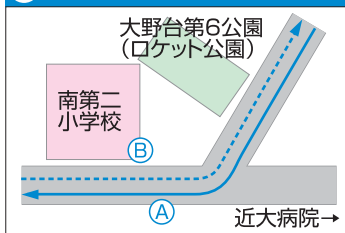

Bコース

停留所名	発着時刻		
	1便	2便~10便	11便
1 市役所	7:10	10	17:10
29 さやかホール	7:10	10	17:10
28 北村	7:12	12	17:12
27 亀の甲	7:13	13	17:13
26 福祉センター前	7:16	16	17:16
25 今熊公民館前	7:18	18	17:18
24 三都神社前	7:19	19	17:19
23 西山台五丁目北	7:20	20	17:20
22 西山台五丁目	7:22	22	17:22
21 大野台七丁目北	7:23	23	17:23
20 大野台七丁目中	7:24	24	17:24
19 大野台七丁目南	7:25	25	17:25
18 ロケット公園南	7:26	26	17:26
17 東大池公園	7:27	27	17:27
16 近大病院北	7:31	31	17:31
15 大野台一丁目南	7:32	32	17:32
14 大野台一丁目北	7:33	33	17:33
13 西山台二丁目南	7:34	34	17:34
12 コミュニティセンター前	7:35	35	17:35
11 西山台四丁目南	7:36	36	17:36
10 南第一小学校西	7:37	37	17:37
9 子育て支援センター前	7:40	40	17:40
8 西山台一丁目	7:41	41	17:41
7 ふれあいスポーツ広場前	7:42	42	17:42
6 第三中学校南	7:43	43	17:43
5 東菜莢木一丁目	7:44	44	17:44
4 狭山神社前	7:46	46	17:46
3 半田一丁目	7:47	47	17:47
2 さやかホール	7:49	49	17:49
1 市役所	7:57	57	17:57

※交通事情により、ダイヤが乱れることがありますので
ご利用の際は、あらかじめご了承ください。

1 市役所

2 さやかホール

3 半田一丁目

4 狭山神社前

5 東菜葉木一丁目

6 第三中学校南

7 ふれあいスポーツ広場前

8 西山台一丁目

9 子育て支援センター前

10 南第一小学校西

11 西山台四丁目南

12 コミュニティセンター前

13 西山台二丁目南

14 大野台一丁目北

15 大野台一丁目南

16 近大病院北

17 東大池公園

18 ロケット公園南

19 大野台七丁目南

20 大野台七丁目中

21 大野台七丁目北

22 西山台五丁目

23 西山台五丁目北