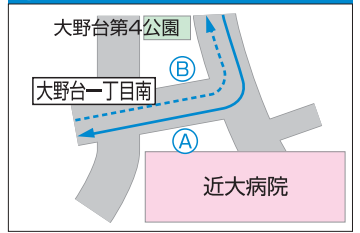

Bコース

停留所名	発着時刻		
	1便	2便~10便	11便
1 市役所	7:10	10	17:10
29 さやかホール	7:10	10	17:10
28 北村	7:12	12	17:12
27 亀の甲	7:13	13	17:13
26 福祉センター前	7:16	16	17:16
25 今熊公民館前	7:18	18	17:18
24 三都神社前	7:19	19	17:19
23 西山台五丁目北	7:20	20	17:20
22 西山台五丁目	7:22	22	17:22
21 大野台七丁目北	7:23	23	17:23
20 大野台七丁目中	7:24	24	17:24
19 大野台七丁目南	7:25	25	17:25
18 ロケット公園南	7:26	26	17:26
17 東大池公園	7:27	27	17:27
16 近大病院北	7:31	31	17:31
15 大野台一丁目南	7:32	32	17:32
14 大野台一丁目北	7:33	33	17:33
13 西山台二丁目南	7:34	34	17:34
12 コミュニティセンター前	7:35	35	17:35
11 西山台四丁目南	7:36	36	17:36
10 南第一小学校西	7:37	37	17:37
9 子育て支援センター前	7:40	40	17:40
8 西山台一丁目	7:41	41	17:41
7 ふれあいスポーツ広場前	7:42	42	17:42
6 第三中学校南	7:43	43	17:43
5 東菜莢木一丁目	7:44	44	17:44
4 狭山神社前	7:46	46	17:46
3 半田一丁目	7:47	47	17:47
2 さやかホール	7:49	49	17:49
1 市役所	7:57	57	17:57

※交通事情により、ダイヤが乱れることがありますので
ご利用の際は、あらかじめご了承ください。

1 市役所

2 さやかホール

3 半田一丁目

4 狭山神社前

5 東菜葉木一丁目

6 第三中学校南

7 ふれあいスポーツ広場前

8 西山台一丁目

9 子育て支援センター前

10 南第一小学校西

11 西山台四丁目南

12 コミュニティセンター前

13 西山台二丁目南

14 大野台一丁目北

15 大野台一丁目南

16 近大病院北

17 東大池公園

18 ロケット公園南

19 大野台七丁目南

20 大野台七丁目中

21 大野台七丁目北

22 西山台五丁目

23 西山台五丁目北