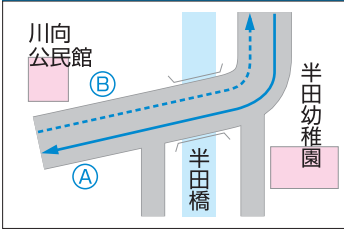

Bコース

停留所名	発着時刻		
	1便	2便~10便	11便
1 市役所	7:10	10	17:10
29 さやかホール	7:10	10	17:10
28 北村	7:12	12	17:12
27 亀の甲	7:13	13	17:13
26 福祉センター前	7:16	16	17:16
25 今熊公民館前	7:18	18	17:18
24 三都神社前	7:19	19	17:19
23 西山台五丁目北	7:20	20	17:20
22 西山台五丁目	7:22	22	17:22
21 大野台七丁目北	7:23	23	17:23
20 大野台七丁目中	7:24	24	17:24
19 大野台七丁目南	7:25	25	17:25
18 ロケット公園南	7:26	26	17:26
17 東大池公園	7:27	27	17:27
16 近大病院北	7:31	31	17:31
15 大野台一丁目南	7:32	32	17:32
14 大野台一丁目北	7:33	33	17:33
13 西山台二丁目南	7:34	34	17:34
12 コミュニティセンター前	7:35	35	17:35
11 西山台四丁目南	7:36	36	17:36
10 南第一小学校西	7:37	37	17:37
9 子育て支援センター前	7:40	40	17:40
8 西山台一丁目	7:41	41	17:41
7 ふれあいスポーツ広場前	7:42	42	17:42
6 第三中学校南	7:43	43	17:43
5 東菜莢木一丁目	7:44	44	17:44
4 狭山神社前	7:46	46	17:46
3 半田一丁目	7:47	47	17:47
2 さやかホール	7:49	49	17:49
1 市役所	7:57	57	17:57

※交通事情により、ダイヤが乱れることがありますので
ご利用の際は、あらかじめご了承ください。

1 市役所

2 さやかホール

3 半田一丁目

4 狭山神社前

5 東菜葉木一丁目

6 第三中学校南

7 ふれあいスポーツ広場前