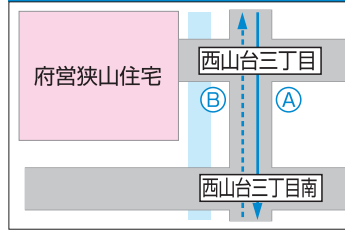

Bコース

停留所名	発着時刻		
	1便	2便~10便	11便
1 市役所	7:10	10	17:10
29 さやかホール	7:10	10	17:10
28 北村	7:12	12	17:12
27 亀の甲	7:13	13	17:13
26 福祉センター前	7:16	16	17:16
25 今熊公民館前	7:18	18	17:18
24 三都神社前	7:19	19	17:19
23 西山台五丁目北	7:20	20	17:20
22 西山台五丁目	7:22	22	17:22
21 大野台七丁目北	7:23	23	17:23
20 大野台七丁目中	7:24	24	17:24
19 大野台七丁目南	7:25	25	17:25
18 ロケット公園南	7:26	26	17:26
17 東大池公園	7:27	27	17:27
16 近大病院北	7:31	31	17:31
15 大野台一丁目南	7:32	32	17:32
14 大野台一丁目北	7:33	33	17:33
13 西山台二丁目南	7:34	34	17:34
12 コミュニティセンター前	7:35	35	17:35
11 西山台四丁目南	7:36	36	17:36
10 南第一小学校西	7:37	37	17:37
9 子育て支援センター前	7:40	40	17:40
8 西山台一丁目	7:41	41	17:41
7 ふれあいスポーツ広場前	7:42	42	17:42
6 第三中学校南	7:43	43	17:43
5 東菜莢木一丁目	7:44	44	17:44
4 狭山神社前	7:46	46	17:46
3 半田一丁目	7:47	47	17:47
2 さやかホール	7:49	49	17:49
1 市役所	7:57	57	17:57

※交通事情により、ダイヤが乱れることがありますので
ご利用の際は、あらかじめご了承ください。

1 市役所

2 さやかホール

3 半田一丁目

4 狭山神社前

5 東菜葉木一丁目

6 第三中学校南

7 ふれあいスポーツ広場前

8 西山台一丁目

9 子育て支援センター前

10 南第一小学校西

11 西山台四丁目南

12 コミュニティセンター前

13 西山台二丁目南

14 大野台一丁目北

15 大野台一丁目南

16 近大病院北

17 東大池公園

18 ロケット公園南

19 大野台七丁目南

20 大野台七丁目中

21 大野台七丁目北

22 西山台五丁目

23 西山台五丁目北