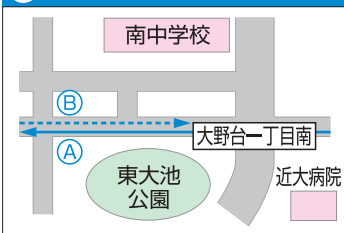

Bコース

停留所名	発着時刻		
	1便	2便~10便	11便
1 市役所	7:10	10	17:10
29 さやかホール	7:10	10	17:10
28 北村	7:12	12	17:12
27 亀の甲	7:13	13	17:13
26 福祉センター前	7:16	16	17:16
25 今熊公民館前	7:18	18	17:18
24 三都神社前	7:19	19	17:19
23 西山台五丁目北	7:20	20	17:20
22 西山台五丁目	7:22	22	17:22
21 大野台七丁目北	7:23	23	17:23
20 大野台七丁目中	7:24	24	17:24
19 大野台七丁目南	7:25	25	17:25
18 ロケット公園南	7:26	26	17:26
17 東大池公園	7:27	27	17:27
16 近大病院北	7:31	31	17:31
15 大野台一丁目南	7:32	32	17:32
14 大野台一丁目北	7:33	33	17:33
13 西山台二丁目南	7:34	34	17:34
12 コミュニティセンター前	7:35	35	17:35
11 西山台四丁目南	7:36	36	17:36
10 南第一小学校西	7:37	37	17:37
9 子育て支援センター前	7:40	40	17:40
8 西山台一丁目	7:41	41	17:41
7 ふれあいスポーツ広場前	7:42	42	17:42
6 第三中学校南	7:43	43	17:43
5 東菜莢木一丁目	7:44	44	17:44
4 狭山神社前	7:46	46	17:46
3 半田一丁目	7:47	47	17:47
2 さやかホール	7:49	49	17:49
1 市役所	7:57	57	17:57

※交通事情により、ダイヤが乱れることがありますので
ご利用の際は、あらかじめご了承ください。

1 市役所

2 さやかホール

3 半田一丁目

4 狭山神社前

5 東菜葉木一丁目

6 第三中学校南

7 ふれあいスポーツ広場前

8 西山台一丁目

9 子育て支援センター前

10 南第一小学校西

11 西山台四丁目南

12 コミュニティセンター前

13 西山台二丁目南

14 大野台一丁目北

15 大野台一丁目南

16 近大病院北

17 東大池公園

18 ロケット公園南

19 大野台七丁目南

20 大野台七丁目中

21 大野台七丁目北

22 西山台五丁目

23 西山台五丁目北