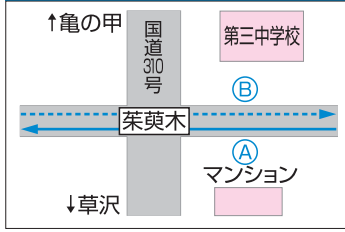

Bコース

停留所名	発着時刻		
	1便	2便~10便	11便
1 市役所	7:10	10	17:10
29 さやかホール	7:10	10	17:10
28 北村	7:12	12	17:12
27 亀の甲	7:13	13	17:13
26 福祉センター前	7:16	16	17:16
25 今熊公民館前	7:18	18	17:18
24 三都神社前	7:19	19	17:19
23 西山台五丁目北	7:20	20	17:20
22 西山台五丁目	7:22	22	17:22
21 大野台七丁目北	7:23	23	17:23
20 大野台七丁目中	7:24	24	17:24
19 大野台七丁目南	7:25	25	17:25
18 ロケット公園南	7:26	26	17:26
17 東大池公園	7:27	27	17:27
16 近大病院北	7:31	31	17:31
15 大野台一丁目南	7:32	32	17:32
14 大野台一丁目北	7:33	33	17:33
13 西山台二丁目南	7:34	34	17:34
12 コミュニティセンター前	7:35	35	17:35
11 西山台四丁目南	7:36	36	17:36
10 南第一小学校西	7:37	37	17:37
9 子育て支援センター前	7:40	40	17:40
8 西山台一丁目	7:41	41	17:41
7 ふれあいスポーツ広場前	7:42	42	17:42
6 第三中学校南	7:43	43	17:43
5 東菜莢木一丁目	7:44	44	17:44
4 狭山神社前	7:46	46	17:46
3 半田一丁目	7:47	47	17:47
2 さやかホール	7:49	49	17:49
1 市役所	7:57	57	17:57

※交通事情により、ダイヤが乱れることがありますので
ご利用の際は、あらかじめご了承ください。

1 市役所

2 さやかホール

3 半田一丁目

4 狭山神社前

5 東菜葉木一丁目

6 第三中学校南

7 ふれあいスポーツ広場前