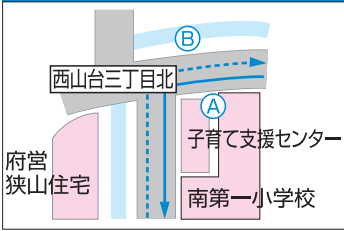

停留所名	発着時刻		
	1便	2便~10便	11便
1 市役所	7:40	40	17:40
2 さやかホール	7:40	40	17:40
3 半田一丁目	7:42	42	17:42
4 狭山神社前	7:43	43	17:43
5 東菜莢木一丁目	7:45	45	17:45
6 第三中学校南	7:46	46	17:46
7 ふれあいスポーツ広場前	7:48	48	17:48
8 西山台一丁目	7:49	49	17:49
9 子育て支援センター前	7:52	52	17:52
10 南第一小学校西	7:53	53	17:53
11 西山台四丁目南	7:54	54	17:54
12 コミュニティセンター前	7:55	55	17:55
13 西山台二丁目南	7:56	56	17:56
14 大野台一丁目北	7:57	57	17:57
15 大野台一丁目南	7:58	58	17:58
16 近大病院北	8:02	02	18:02
17 東大池公園	8:03	03	18:03
18 ロケット公園南	8:04	04	18:04
19 大野台七丁目南	8:05	05	18:05
20 大野台七丁目中	8:06	06	18:06
21 大野台七丁目北	8:07	07	18:07
22 西山台五丁目	8:09	09	18:09
23 西山台五丁目北	8:11	11	18:11
24 三都神社前	8:12	12	18:12
25 今熊公民館前	8:13	13	18:13
26 福祉センター前	8:16	16	18:16
27 亀の甲	8:18	18	18:18
28 北村	8:19	19	18:19
29 さやかホール	8:20	20	18:20
1 市役所	8:27	27	18:27

Bコース

停留所名	発着時刻		
	1便	2便~10便	11便
1 市役所	7:10	10	17:10
29 さやかホール	7:10	10	17:10
28 北村	7:12	12	17:12
27 亀の甲	7:13	13	17:13
26 福祉センター前	7:16	16	17:16
25 今熊公民館前	7:18	18	17:18
24 三都神社前	7:19	19	17:19
23 西山台五丁目北	7:20	20	17:20
22 西山台五丁目	7:22	22	17:22
21 大野台七丁目北	7:23	23	17:23
20 大野台七丁目中	7:24	24	17:24
19 大野台七丁目南	7:25	25	17:25
18 ロケット公園南	7:26	26	17:26
17 東大池公園	7:27	27	17:27
16 近大病院北	7:31	31	17:31
15 大野台一丁目南	7:32	32	17:32
14 大野台一丁目北	7:33	33	17:33
13 西山台二丁目南	7:34	34	17:34
12 コミュニティセンター前	7:35	35	17:35
11 西山台四丁目南	7:36	36	17:36
10 南第一小学校西	7:37	37	17:37
9 子育て支援センター前	7:40	40	17:40
8 西山台一丁目	7:41	41	17:41
7 ふれあいスポーツ広場前	7:42	42	17:42
6 第三中学校南	7:43	43	17:43
5 東菜莢木一丁目	7:44	44	17:44
4 狭山神社前	7:46	46	17:46
3 半田一丁目	7:47	47	17:47
2 さやかホール	7:49	49	17:49
1 市役所	7:57	57	17:57

※交通事情により、ダイヤが乱れることがありますので
ご利用の際は、あらかじめご了承ください。

1 市役所

2 さやかホール

3 半田一丁目

4 狭山神社前

5 東菜葉木一丁目

6 第三中学校南

7 ふれあいスポーツ広場前

8 西山台一丁目

9 子育て支援センター前

10 南第一小学校西

11 西山台四丁目南

12 コミュニティセンター前

13 西山台二丁目南

14 大野台一丁目北

15 大野台一丁目南