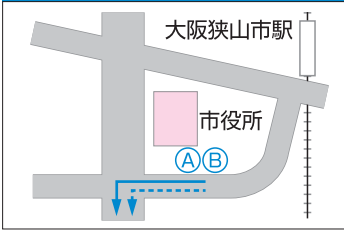

大阪狭山市循環バス 〈ニュータウン回り〉

三都神社 24

コミュニティセンター 12

狭山神社 4

ふれあいスポーツ広場 7

東大池公園 17

ニュータウン回り時刻表

Aコース

停留所名	発着時刻		
	1便	2便~10便	11便
1 市役所	7:40	40	17:40
2 さやかホール	7:40	40	17:40
3 半田一丁目	7:42	42	17:42
4 狭山神社前	7:43	43	17:43
5 東菜莢木一丁目	7:45	45	17:45
6 第三中学校南	7:46	46	17:46
7 ふれあいスポーツ広場前	7:48	48	17:48
8 西山台一丁目	7:49	49	17:49
9 子育て支援センター前	7:52	52	17:52
10 南第一小学校西	7:53	53	17:53
11 西山台四丁目南	7:54	54	17:54
12 コミュニティセンター前	7:55	55	17:55
13 西山台二丁目南	7:56	56	17:56
14 大野台一丁目北	7:57	57	17:57
15 大野台一丁目南	7:58	58	17:58
16 近大病院北	8:02	02	18:02
17 東大池公園	8:03	03	18:03
18 ロケット公園南	8:04	04	18:04
19 大野台七丁目南	8:05	05	18:05
20 大野台七丁目中	8:06	06	18:06
21 大野台七丁目北	8:07	07	18:07
22 西山台五丁目	8:09	09	18:09
23 西山台五丁目北	8:11	11	18:11
24 三都神社前	8:12	12	18:12
25 今熊公民館前	8:13	13	18:13
26 福祉センター前	8:16	16	18:16
27 亀の甲	8:18	18	18:18
28 北村	8:19	19	18:19
29 さやかホール	8:20	20	18:20
1 市役所	8:27	27	18:27

Bコース

停留所名	発着時刻		
	1便	2便~10便	11便
1 市役所	7:10	10	17:10
29 さやかホール	7:10	10	17:10
28 北村	7:12	12	17:12
27 亀の甲	7:13	13	17:13
26 福祉センター前	7:16	16	17:16
25 今熊公民館前	7:18	18	17:18
24 三都神社前	7:19	19	17:19
23 西山台五丁目北	7:20	20	17:20
22 西山台五丁目	7:22	22	17:22
21 大野台七丁目北	7:23	23	17:23
20 大野台七丁目中	7:24	24	17:24
19 大野台七丁目南	7:25	25	17:25
18 ロケット公園南	7:26	26	17:26
17 東大池公園	7:27	27	17:27
16 近大病院北	7:31	31	17:31
15 大野台一丁目南	7:32	32	17:32
14 大野台一丁目北	7:33	33	17:33
13 西山台二丁目南	7:34	34	17:34
12 コミュニティセンター前	7:35	35	17:35
11 西山台四丁目南	7:36	36	17:36
10 南第一小学校西	7:37	37	17:37
9 子育て支援センター前	7:40	40	17:40
8 西山台一丁目	7:41	41	17:41
7 ふれあいスポーツ広場前	7:42	42	17:42
6 第三中学校南	7:43	43	17:43
5 東菜莢木一丁目	7:44	44	17:44
4 狭山神社前	7:46	46	17:46
3 半田一丁目	7:47	47	17:47
2 さやかホール	7:49	49	17:49
1 市役所	7:57	57	17:57

※交通事情により、ダイヤが乱れることがありますので
ご利用の際は、あらかじめご了承ください。

1 市役所

2 さやかホール

3 半田一丁目

4 狭山神社前

5 東菜葉木一丁目

6 第三中学校南

7 ふれあいスポーツ広場前