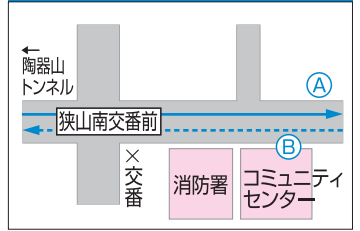

Bコース

停留所名	発着時刻		
	1便	2便~10便	11便
1 市役所	7:10	10	17:10
29 さやかホール	7:10	10	17:10
28 北村	7:12	12	17:12
27 亀の甲	7:13	13	17:13
26 福祉センター前	7:16	16	17:16
25 今熊公民館前	7:18	18	17:18
24 三都神社前	7:19	19	17:19
23 西山台五丁目北	7:20	20	17:20
22 西山台五丁目	7:22	22	17:22
21 大野台七丁目北	7:23	23	17:23
20 大野台七丁目中	7:24	24	17:24
19 大野台七丁目南	7:25	25	17:25
18 ロケット公園南	7:26	26	17:26
17 東大池公園	7:27	27	17:27
16 近大病院北	7:31	31	17:31
15 大野台一丁目南	7:32	32	17:32
14 大野台一丁目北	7:33	33	17:33
13 西山台二丁目南	7:34	34	17:34
12 コミュニティセンター前	7:35	35	17:35
11 西山台四丁目南	7:36	36	17:36
10 南第一小学校西	7:37	37	17:37
9 子育て支援センター前	7:40	40	17:40
8 西山台一丁目	7:41	41	17:41
7 ふれあいスポーツ広場前	7:42	42	17:42
6 第三中学校南	7:43	43	17:43
5 東菜莢木一丁目	7:44	44	17:44
4 狭山神社前	7:46	46	17:46
3 半田一丁目	7:47	47	17:47
2 さやかホール	7:49	49	17:49
1 市役所	7:57	57	17:57

※交通事情により、ダイヤが乱れることがありますので
ご利用の際は、あらかじめご了承ください。

1 市役所

2 さやかホール

3 半田一丁目

4 狭山神社前

5 東菜葉木一丁目

6 第三中学校南

7 ふれあいスポーツ広場前

8 西山台一丁目

9 子育て支援センター前

10 南第一小学校西

11 西山台四丁目南

12 コミュニティセンター前

13 西山台二丁目南

14 大野台一丁目北

15 大野台一丁目南

16 近大病院北

17 東大池公園

18 ロケット公園南

19 大野台七丁目南

20 大野台七丁目中

21 大野台七丁目北

22 西山台五丁目

23 西山台五丁目北