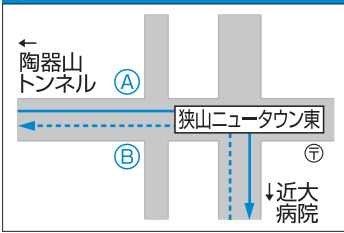

Bコース

停留所名	発着時刻		
	1便	2便~10便	11便
1 市役所	7:10	10	17:10
29 さやかホール	7:10	10	17:10
28 北村	7:12	12	17:12
27 亀の甲	7:13	13	17:13
26 福祉センター前	7:16	16	17:16
25 今熊公民館前	7:18	18	17:18
24 三都神社前	7:19	19	17:19
23 西山台五丁目北	7:20	20	17:20
22 西山台五丁目	7:22	22	17:22
21 大野台七丁目北	7:23	23	17:23
20 大野台七丁目中	7:24	24	17:24
19 大野台七丁目南	7:25	25	17:25
18 ロケット公園南	7:26	26	17:26
17 東大池公園	7:27	27	17:27
16 近大病院北	7:31	31	17:31
15 大野台一丁目南	7:32	32	17:32
14 大野台一丁目北	7:33	33	17:33
13 西山台二丁目南	7:34	34	17:34
12 コミュニティセンター前	7:35	35	17:35
11 西山台四丁目南	7:36	36	17:36
10 南第一小学校西	7:37	37	17:37
9 子育て支援センター前	7:40	40	17:40
8 西山台一丁目	7:41	41	17:41
7 ふれあいスポーツ広場前	7:42	42	17:42
6 第三中学校南	7:43	43	17:43
5 東菜莢木一丁目	7:44	44	17:44
4 狭山神社前	7:46	46	17:46
3 半田一丁目	7:47	47	17:47
2 さやかホール	7:49	49	17:49
1 市役所	7:57	57	17:57

※交通事情により、ダイヤが乱れることがありますので
ご利用の際は、あらかじめご了承ください。

1 市役所

2 さやかホール

3 半田一丁目

4 狭山神社前

5 東菜葉木一丁目

6 第三中学校南

7 ふれあいスポーツ広場前

8 西山台一丁目

9 子育て支援センター前

10 南第一小学校西

11 西山台四丁目南

12 コミュニティセンター前

13 西山台二丁目南

14 大野台一丁目北

15 大野台一丁目南

16 近大病院北

17 東大池公園

18 ロケット公園南

19 大野台七丁目南

20 大野台七丁目中

21 大野台七丁目北

22 西山台五丁目

23 西山台五丁目北