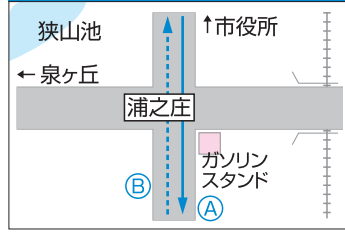

Bコース

停留所名	発着時刻		
	1便	2便~10便	11便
1 市役所	7:10	10	17:10
29 さやかホール	7:10	10	17:10
28 北村	7:12	12	17:12
27 亀の甲	7:13	13	17:13
26 福祉センター前	7:16	16	17:16
25 今熊公民館前	7:18	18	17:18
24 三都神社前	7:19	19	17:19
23 西山台五丁目北	7:20	20	17:20
22 西山台五丁目	7:22	22	17:22
21 大野台七丁目北	7:23	23	17:23
20 大野台七丁目中	7:24	24	17:24
19 大野台七丁目南	7:25	25	17:25
18 ロケット公園南	7:26	26	17:26
17 東大池公園	7:27	27	17:27
16 近大病院北	7:31	31	17:31
15 大野台一丁目南	7:32	32	17:32
14 大野台一丁目北	7:33	33	17:33
13 西山台二丁目南	7:34	34	17:34
12 コミュニティセンター前	7:35	35	17:35
11 西山台四丁目南	7:36	36	17:36
10 南第一小学校西	7:37	37	17:37
9 子育て支援センター前	7:40	40	17:40
8 西山台一丁目	7:41	41	17:41
7 ふれあいスポーツ広場前	7:42	42	17:42
6 第三中学校南	7:43	43	17:43
5 東菜莢木一丁目	7:44	44	17:44
4 狭山神社前	7:46	46	17:46
3 半田一丁目	7:47	47	17:47
2 さやかホール	7:49	49	17:49
1 市役所	7:57	57	17:57

※交通事情により、ダイヤが乱れることがありますので
ご利用の際は、あらかじめご了承ください。

1 市役所

2 さやかホール

3 半田一丁目

4 狭山神社前

5 東菜葉木一丁目

6 第三中学校南

7 ふれあいスポーツ広場前