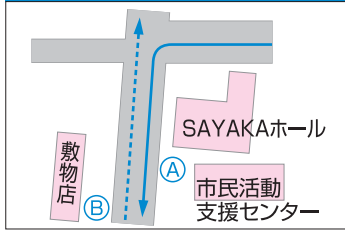

停留所名	発着時刻		
	1便	2便~10便	11便
1 市役所	7:40	40	17:40
2 さやかホール	7:40	40	17:40
3 半田一丁目	7:42	42	17:42
4 狭山神社前	7:43	43	17:43
5 東菜莢木一丁目	7:45	45	17:45
6 第三中学校南	7:46	46	17:46
7 ふれあいスポーツ広場前	7:48	48	17:48
8 西山台一丁目	7:49	49	17:49
9 子育て支援センター前	7:52	52	17:52
10 南第一小学校西	7:53	53	17:53
11 西山台四丁目南	7:54	54	17:54
12 コミュニティセンター前	7:55	55	17:55
13 西山台二丁目南	7:56	56	17:56
14 大野台一丁目北	7:57	57	17:57
15 大野台一丁目南	7:58	58	17:58
16 近大病院北	8:02	02	18:02
17 東大池公園	8:03	03	18:03
18 ロケット公園南	8:04	04	18:04
19 大野台七丁目南	8:05	05	18:05
20 大野台七丁目中	8:06	06	18:06
21 大野台七丁目北	8:07	07	18:07
22 西山台五丁目	8:09	09	18:09
23 西山台五丁目北	8:11	11	18:11
24 三都神社前	8:12	12	18:12
25 今熊公民館前	8:13	13	18:13
26 福祉センター前	8:16	16	18:16
27 亀の甲	8:18	18	18:18
28 北村	8:19	19	18:19
29 さやかホール	8:20	20	18:20
1 市役所	8:27	27	18:27

Bコース

停留所名	発着時刻		
	1便	2便~10便	11便
1 市役所	7:10	10	17:10
29 さやかホール	7:10	10	17:10
28 北村	7:12	12	17:12
27 亀の甲	7:13	13	17:13
26 福祉センター前	7:16	16	17:16
25 今熊公民館前	7:18	18	17:18
24 三都神社前	7:19	19	17:19
23 西山台五丁目北	7:20	20	17:20
22 西山台五丁目	7:22	22	17:22
21 大野台七丁目北	7:23	23	17:23
20 大野台七丁目中	7:24	24	17:24
19 大野台七丁目南	7:25	25	17:25
18 ロケット公園南	7:26	26	17:26
17 東大池公園	7:27	27	17:27
16 近大病院北	7:31	31	17:31
15 大野台一丁目南	7:32	32	17:32
14 大野台一丁目北	7:33	33	17:33
13 西山台二丁目南	7:34	34	17:34
12 コミュニティセンター前	7:35	35	17:35
11 西山台四丁目南	7:36	36	17:36
10 南第一小学校西	7:37	37	17:37
9 子育て支援センター前	7:40	40	17:40
8 西山台一丁目	7:41	41	17:41
7 ふれあいスポーツ広場前	7:42	42	17:42
6 第三中学校南	7:43	43	17:43
5 東菜莢木一丁目	7:44	44	17:44
4 狭山神社前	7:46	46	17:46
3 半田一丁目	7:47	47	17:47
2 さやかホール	7:49	49	17:49
1 市役所	7:57	57	17:57

※交通事情により、ダイヤが乱れることがありますので
ご利用の際は、あらかじめご了承ください。

1 市役所

2 さやかホール

3 半田一丁目

4 狭山神社前

5 東菜葉木一丁目

6 第三中学校南

7 ふれあいスポーツ広場前

16 近大病院北

17 東大池公園

18 ロケット公園南

19 大野台七丁目南

20 大野台七丁目中

21 大野台七丁目北

22 西山台五丁目

23 西山台五丁目北